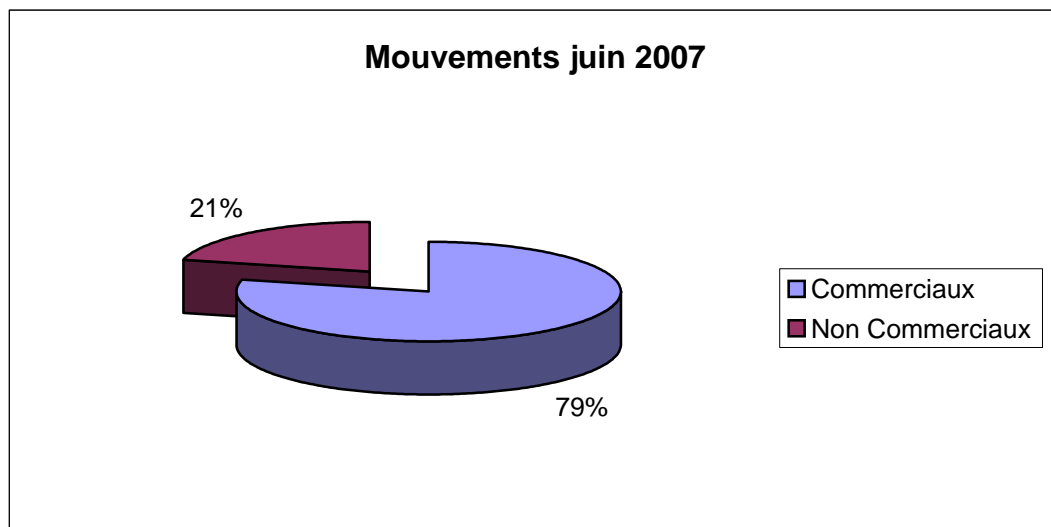

Mouvements juin 2007

Nombre de Mouvements	juin-06	juin-07	Evolution / juin 06
Commerciaux	7 980	8 647	8,36%
Non Commerciaux	2 709	2 311	-14,69%
Totaux	10 689	10 958	2,52%

Répartition des mouvements par piste et par sens :

Trafic - Arrivée - Juin 2007

Arrivées face au Sud (13R & L) : 1631

Arrivées face au Nord (31R & L) : 3351

Trafic - Départ - Juin 2007

Départs face au Sud (13R & L) : 1495

Départs face au Nord (31R & L) : 3481

(*) hors trafic d'hélicoptères et départs du plan d'eau

Répartition des mouvements par piste et par sens pour la période 23h - 6 h :

Trafic entre 23h et 6h - Arrivée - Juin 2007

Arrivées face au Sud (13R & L) : 201

Arrivées face au Nord (31R & L) : 180

Trafic entre 23h et 6h - Départ - Juin 2007

Départs face au Sud (13R & L) : 51

Départs face au Nord (31R & L) : 135

(*) hors trafic d'hélicoptères et départs du plan d'eau