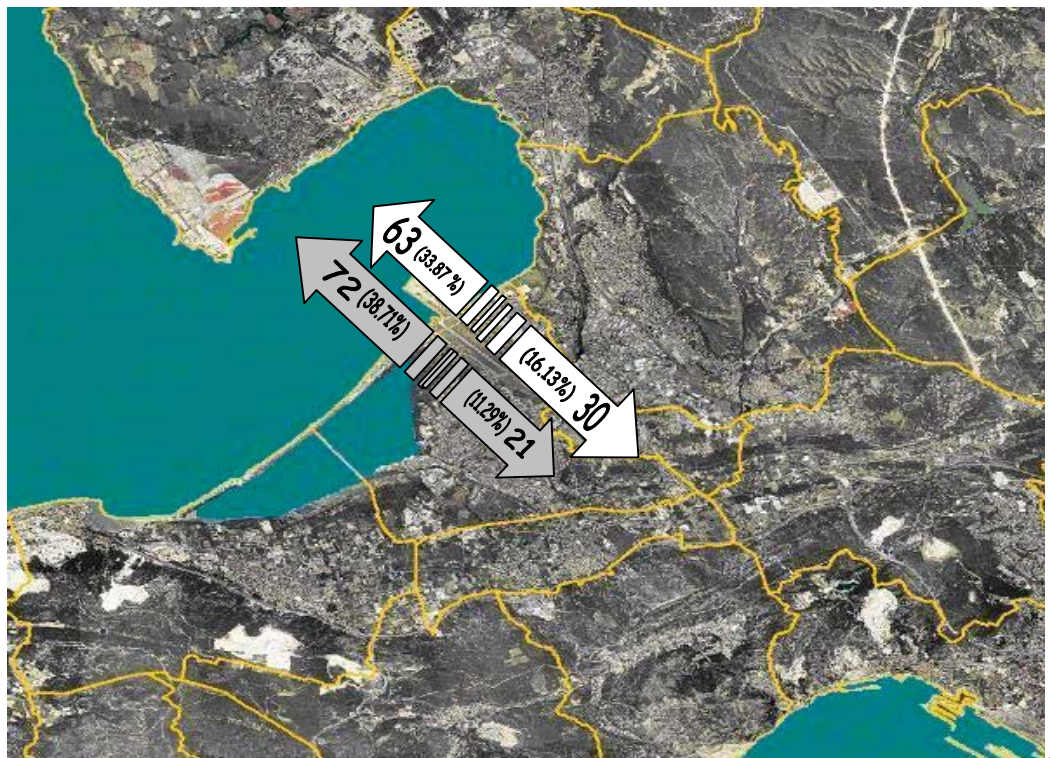

Trafic - Arrivée - Juin 2007

Arrivées face au Sud (13R & L) : 1631

Arrivées face au Nord (31R & L) : 3351

Trafic - Départ - Juin 2007

Départs face au Sud (13R & L) : 1495

Départs face au Nord (31R & L) : 3481

(*) hors trafic d'hélicoptères et départs du plan d'eau

Répartition des mouvements par piste et par sens pour la période 23h - 6 h :

Trafic entre 23h et 6h - Arrivée - Juin 2007

Arrivées face au Sud (13R & L) : 201

Arrivées face au Nord (31R & L) : 180

Trafic entre 23h et 6h - Départ - Juin 2007

Départs face au Sud (13R & L) : 51

Départs face au Nord (31R & L) : 135

(*) hors trafic d'hélicoptères et départs du plan d'eau