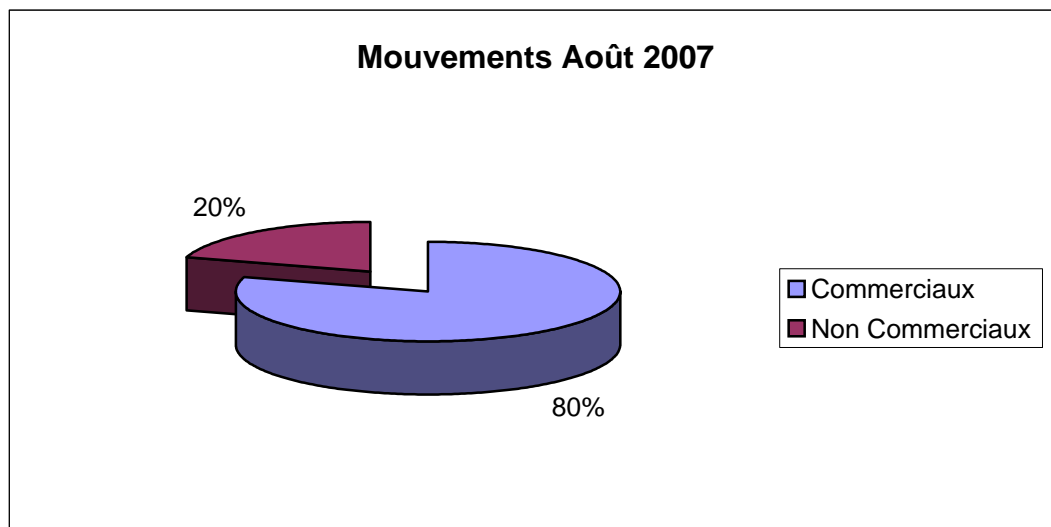

Mouvements Août 2007

Nombre de Mouvements	Août 06	Août 07	Evolution / Août. 06
Commerciaux	7 825	8 448	7,96%
Non Commerciaux	2 511	2 156	-14,14%
Totaux	10 336	10 604	2,6%

Répartition des mouvements par piste et par sens :

Trafic - Arrivée - Août 2007

Arrivées face au Sud
(13R & L) : 1186

24%

76%

Arrivées face au Nord
(31R & L) : 3752

Trafic - Départ - Août 2007

Départs face au Sud
(13R & L) : 966

20%

80%

Départs face au Nord
(31R & L) : 3976

(*) hors trafic d'hélicoptères et départs du plan d'eau

Répartition des mouvements par piste et par sens pour la période 23h - 6 h :

Trafic entre 23h et 6h - Arrivée - Août 2007