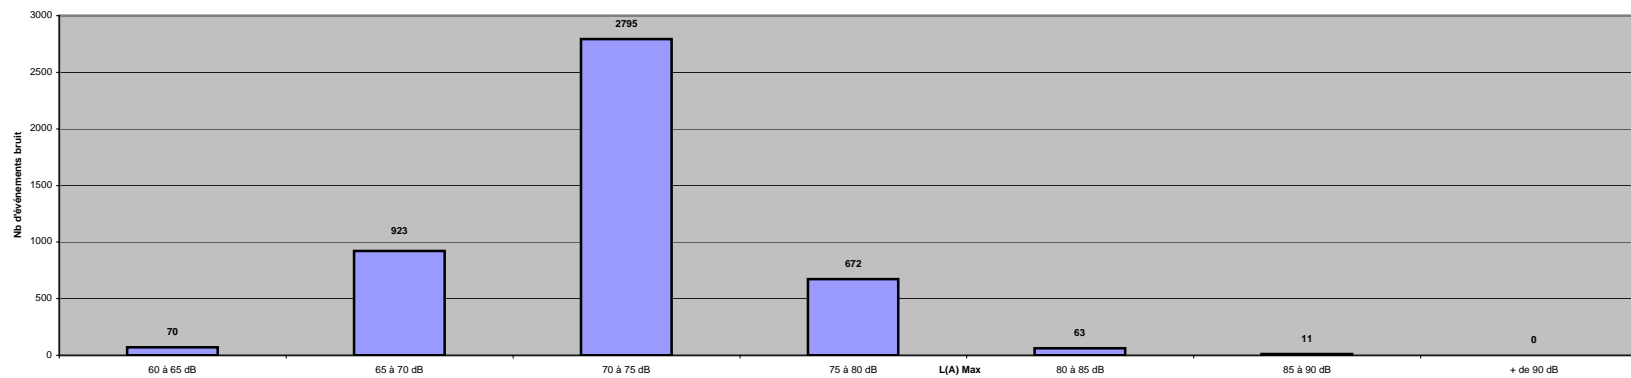

NOMBRE D'EVENEMENTS BRUIT SUR LA STATION DE MARIGNANE EN 2006