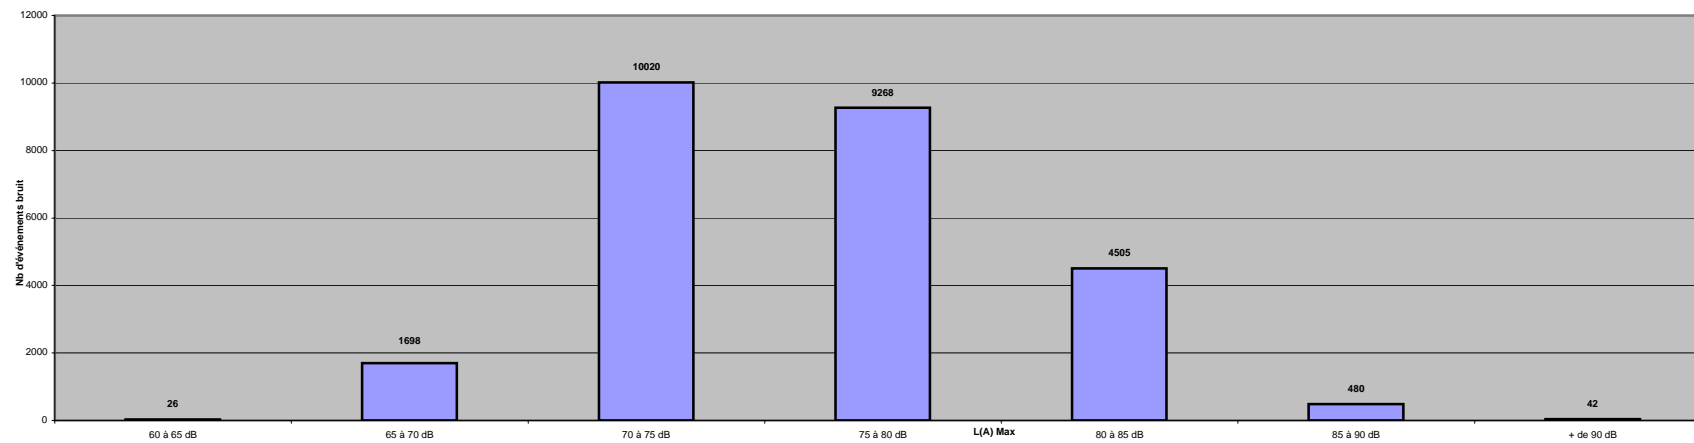

NOMBRE D'EVENEMENTS BRUIT SUR LA STATION DE BERRE EN 2006