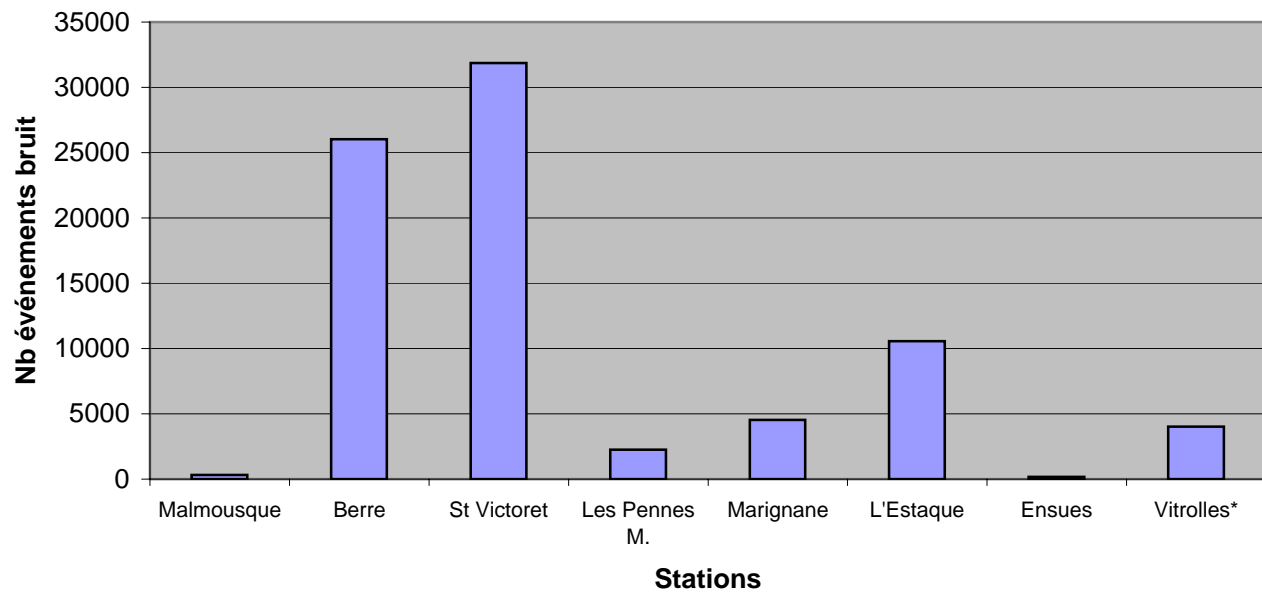

## NOMBRE D'EVENEMENTS BRUIT EN 2006 PAR STATION

par station	Malmousque	Berre	St Victoret	Les Pennes M.	Marignane	L'Estaque	Ensues	Vitrolles*
	328	26039	31851	2245	4534	10565	182	4025
janv-06	132	2344	2126	166	636	830	12	0
févr-06	10	2184	2809	176	291	524	13	0
mars-06	40	2474	2729	214	378	673	0	0
avr-06	3	1792	2600	165	295	958	0	0
mai-06	12	1764	2182	177	258	854	32	345
juin-06	33	2227	2987	204	281	864	18	520
juil-06	32	2723	3117	186	294	1190	18	526
août-06	13	966	2227	97	168	1128	4	260
sept-06	15	2789	2788	200	468	876	20	505
oct-06	13	2427	2758	221	514	750	19	703
nov-06	14	1639	2442	246	511	807	22	675
déc-06	11	2710	3086	193	440	1111	24	491

\* mise en service en mai 2006

## NOMBRE D'EVENEMENTS BRUIT SUR LA STATION DE MALMOUSQUE EN 2006