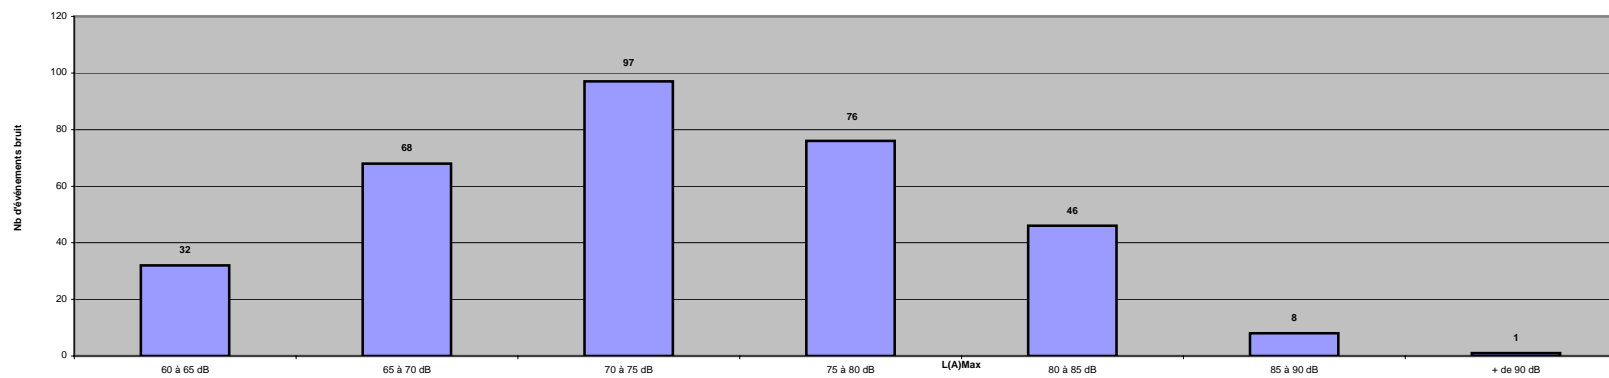

NOMBRE D'EVENEMENTS BRUIT SUR LA STATION DE MALMOUSQUE EN 2006