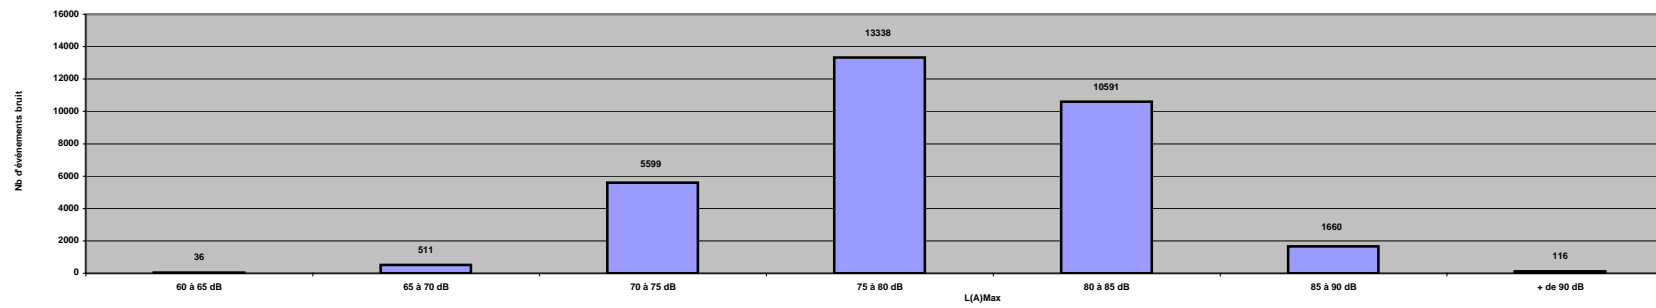

NOMBRE D'EVENEMENTS BRUIT SUR LA STATION DE SAINT VICTORET EN 2006